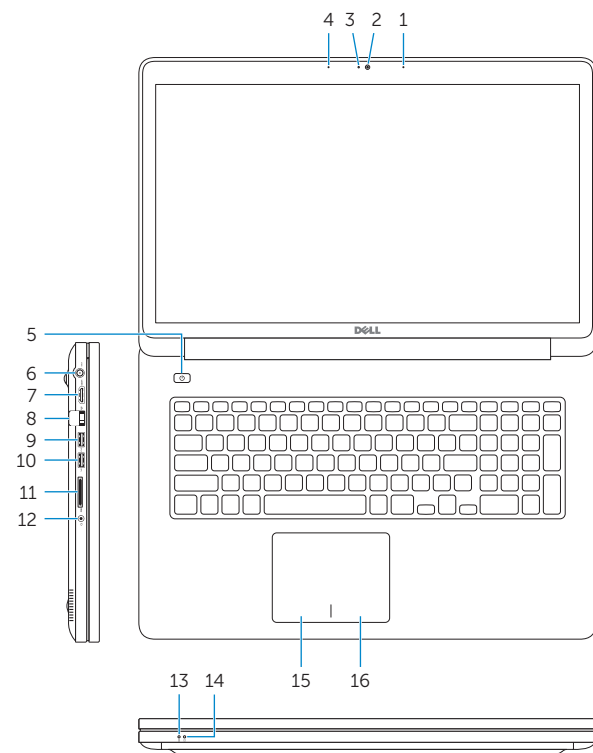

P24E001

Inspiron 7737

Features

Funkce | Ominaisuudet | Funksjoner | Funktioner

1. Right microphones
2. Camera
3. Camera-status light
4. Left microphone
5. Power button
6. Power-adaptor port
7. HDMI port
8. Network port
9. USB 3.0 port with PowerShare
10. USB 3.0 port
11. Media-card reader
12. Headset port