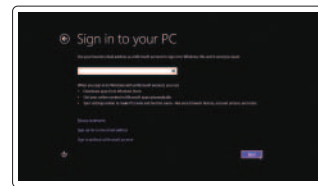

2 Finish Windows setup

Udfør Windows Installation | Suorita Windows-asennus loppuun
Gjør ferdig Windows-oppsettet | Slutför Windows-inställningen

Enable security and updates

Aktivér sikkerhed og opdateringer
Ota suojaus ja päivitykset käyttöön
Aktiver sikkerhet og oppdateringer
Aktivera säkerhet och uppdateringar

Connect to your network

Opret forbindelse til netværket
Muodosta verkkoyhteys
Koble til nettverket
Anslut till ditt nätverk

Sign in to your Microsoft account or create a local account

Log på din Microsoft-konto eller opret en lokal konto
Kirjautu Microsoft-tilillesi tai luo uusi tili
Logg inn på Microsoft-kontoen eller opprett en lokal konto
Logga in till ditt Microsoft-konto eller skapa ett lokalt konto