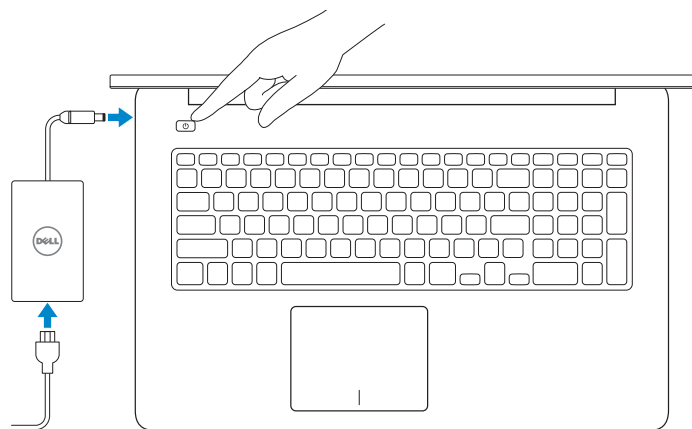

INSPIRON 17

Quick Start Guide

Hurtig startguide
Pikaopas
Hurtigstart
Snabbstartguide

1 Connect the power adapter and turn on your computer

Tilslut strømadapteren og tænd computeren
Kytke verkkolaite ja käynnistä tietokone
Koble til strømadapteren, og slå på datamaskinen
Anslut nätadaptren och slå på datorn